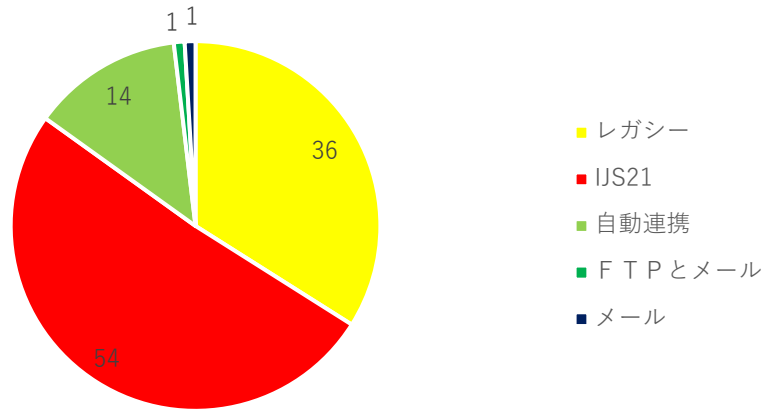

移行申請 & 移行状況

2021/12/23現在

移行対象企業 106口

申請書受付状況

テスト中 3口

移行済 21口