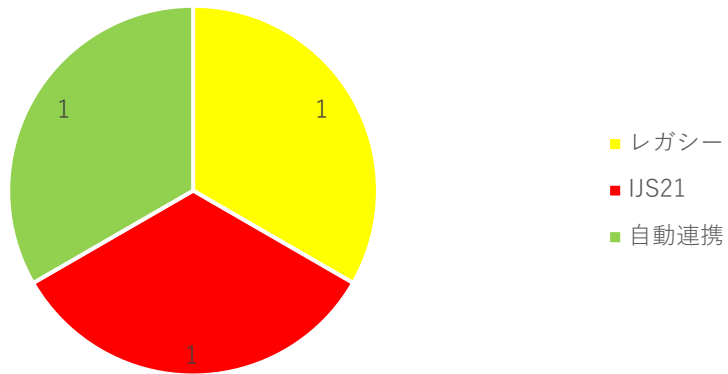

移行申請 & 移行状況

2021/12/23現在

移行対象企業 106口

申請書受付状況

テスト中 3口

移行済 21口