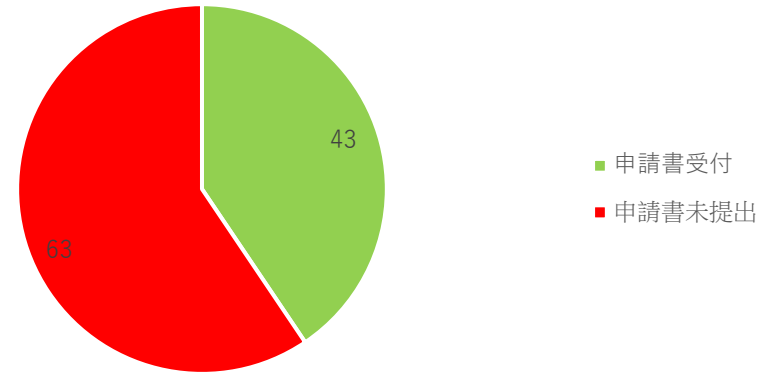

移行申請 & 移行状況

2021/12/23現在

移行対象企業 106口

申請書受付状況

テスト中 3口

移行済 21口