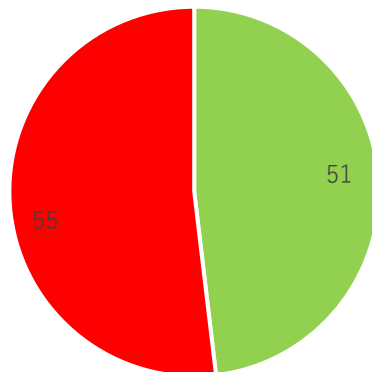

移行対象企業 106 口

- レガシー
- IJS21
- 自動連携
- F T P とメール
- メール

移行進捗状況

- 移行済
- 移行対象企業

申請書受付状況

- 申請書受付
- 申請書未提出

移行済 23 口

- レガシー
- IJS21
- 自動連携