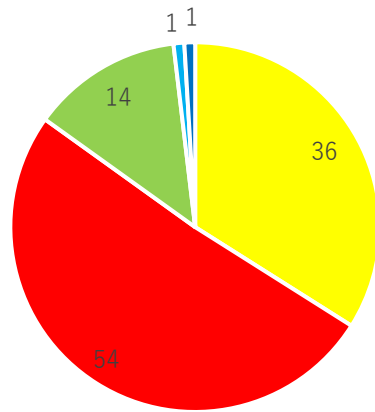

移行対象企業 106 口

- レガシー
- IJS21
- 自動連携
- F T P とメール
- メール

移行進捗状況

- 移行済
- 移行対象企業

申請書受付状況

- 申請書受付
- 申請書未提出

移行済 23 口

- レガシー
- IJS21
- 自動連携