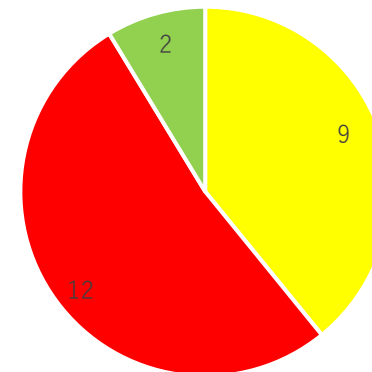

移行対象企業 106 口

- レガシー
- IJS21
- 自動連携
- F T P とメール
- メール

移行進捗状況

- 移行済
- 移行対象企業

申請書受付状況

- 申請書受付
- 申請書未提出

移行済 23 口

- レガシー
- IJS21
- 自動連携