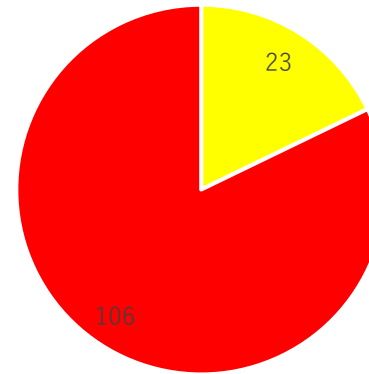

移行対象企業 106 口

- レガシー
- IJS21
- 自動連携
- F T P とメール
- メール

移行進捗状況

- 移行済
- 移行対象企業

申請書受付状況

- 申請書受付
- 申請書未提出

移行済 23 口

- レガシー
- IJS21
- 自動連携