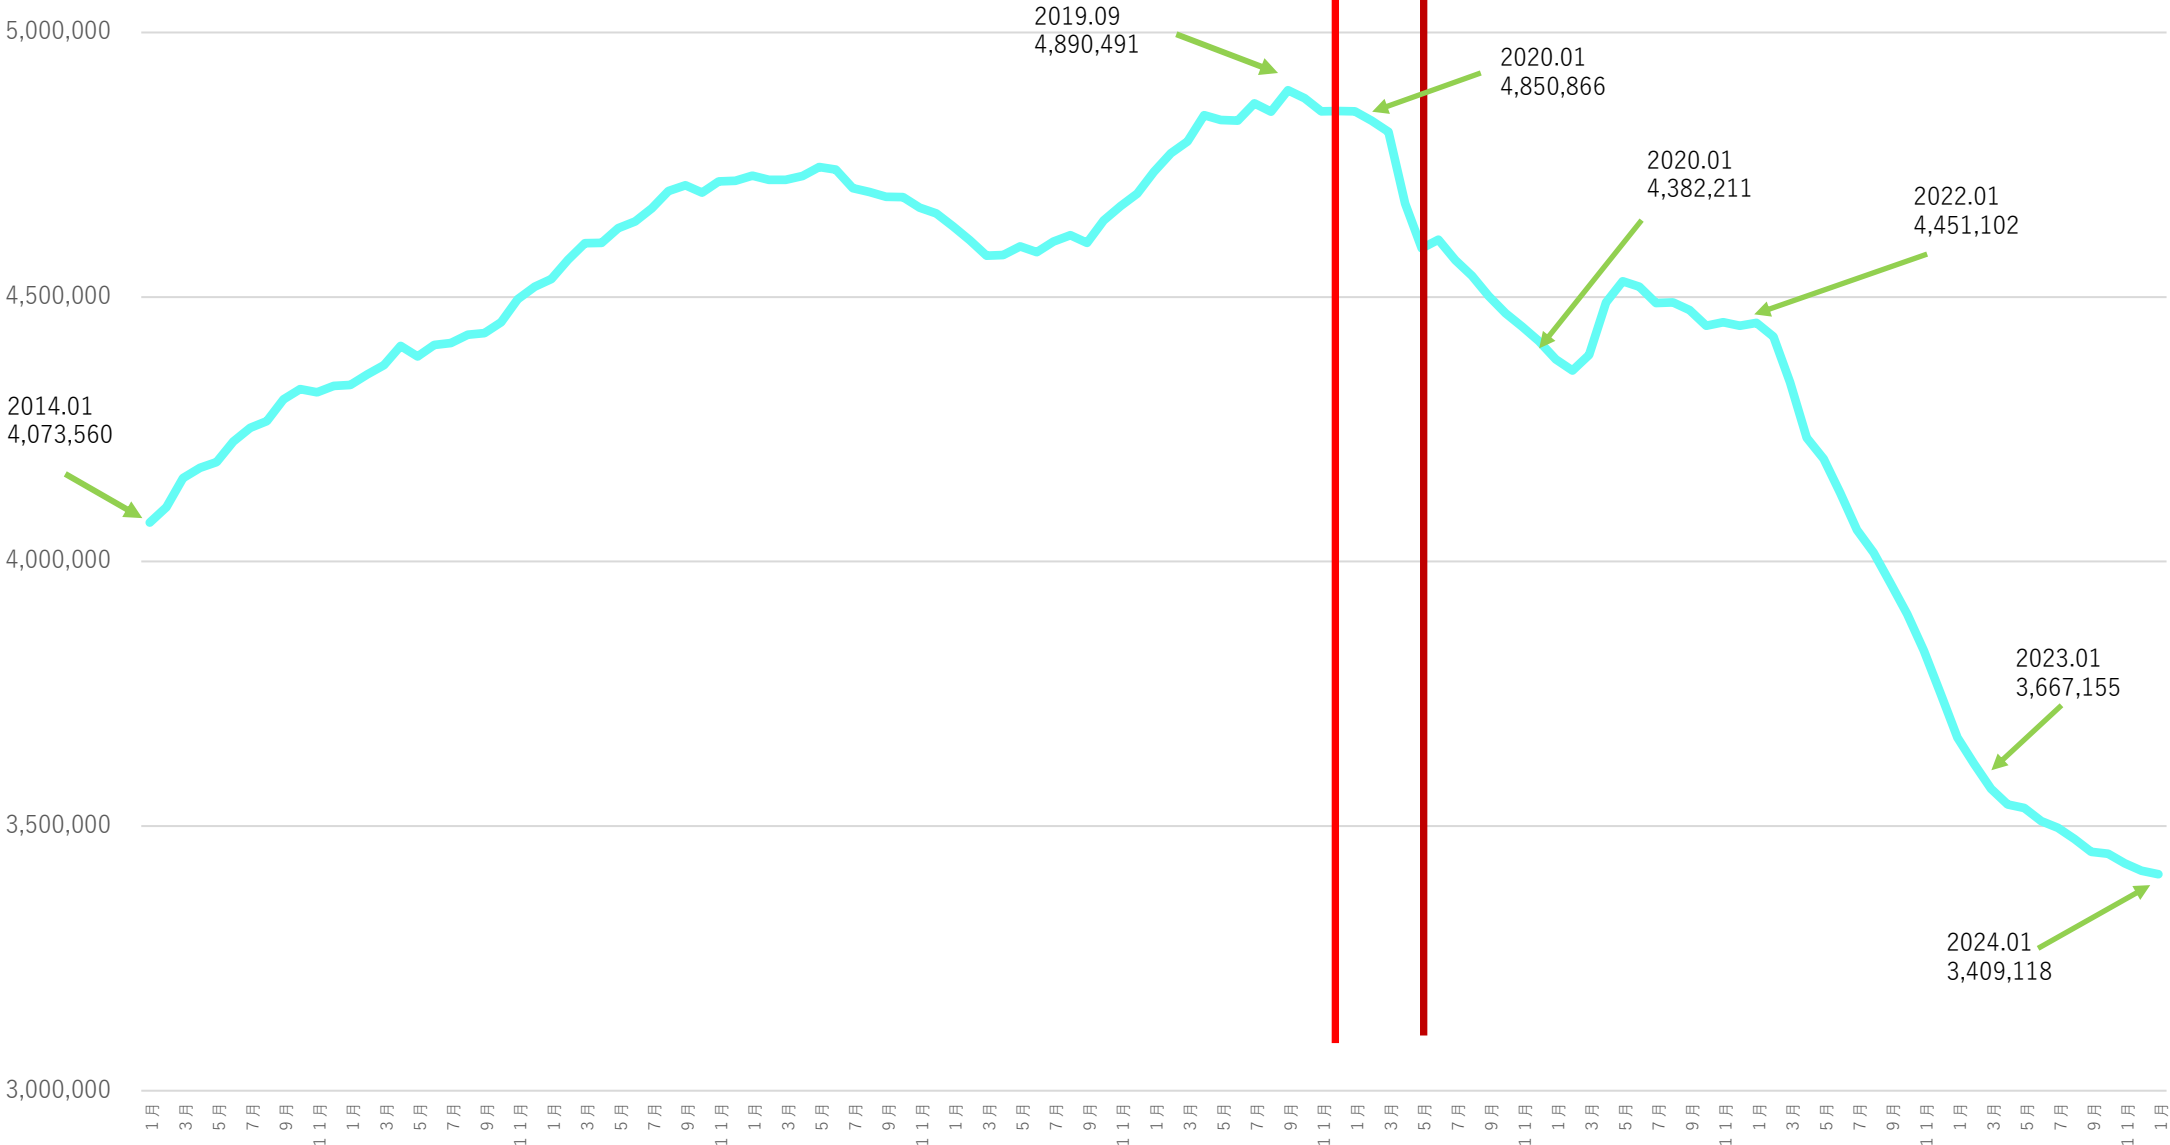

# SEDIO ユーザ会

状況報告

東京会場 令和6年3月7日  
大阪会場 令和6年3月8日

# 10年間データ推移

# データ交換量推移

中国 武漢にて新型コロナウイルス感染症発病報告  
2019年12月8日

新型コロナウイルス感染症  
緊急事態宣言発出  
2020年4月7日 7都府県  
2020年4月16日 全国に