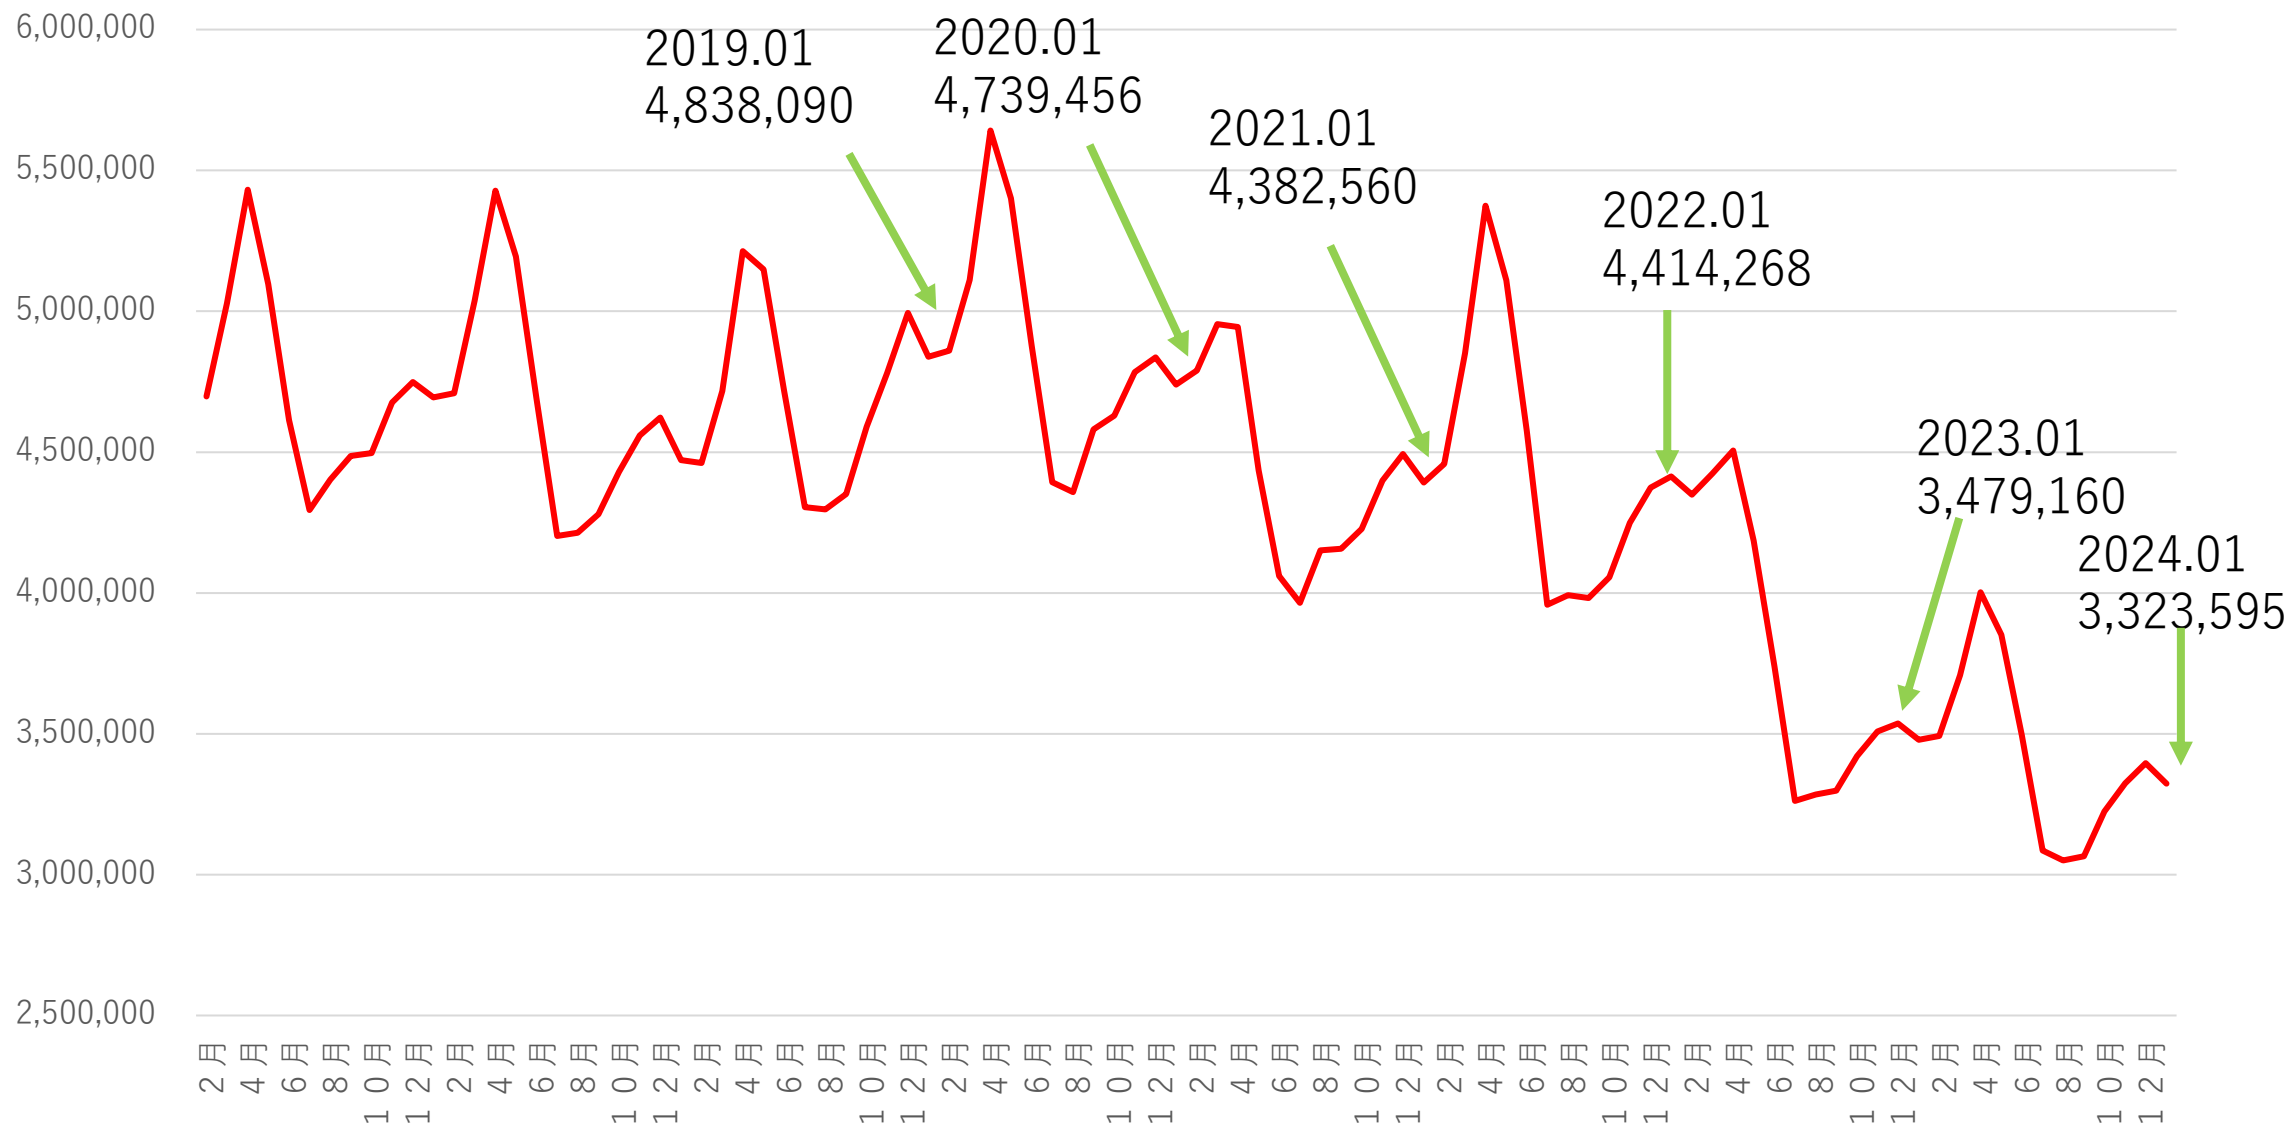

11月度データ量

12月度データ量

データ交換推移（3か月移動平均）