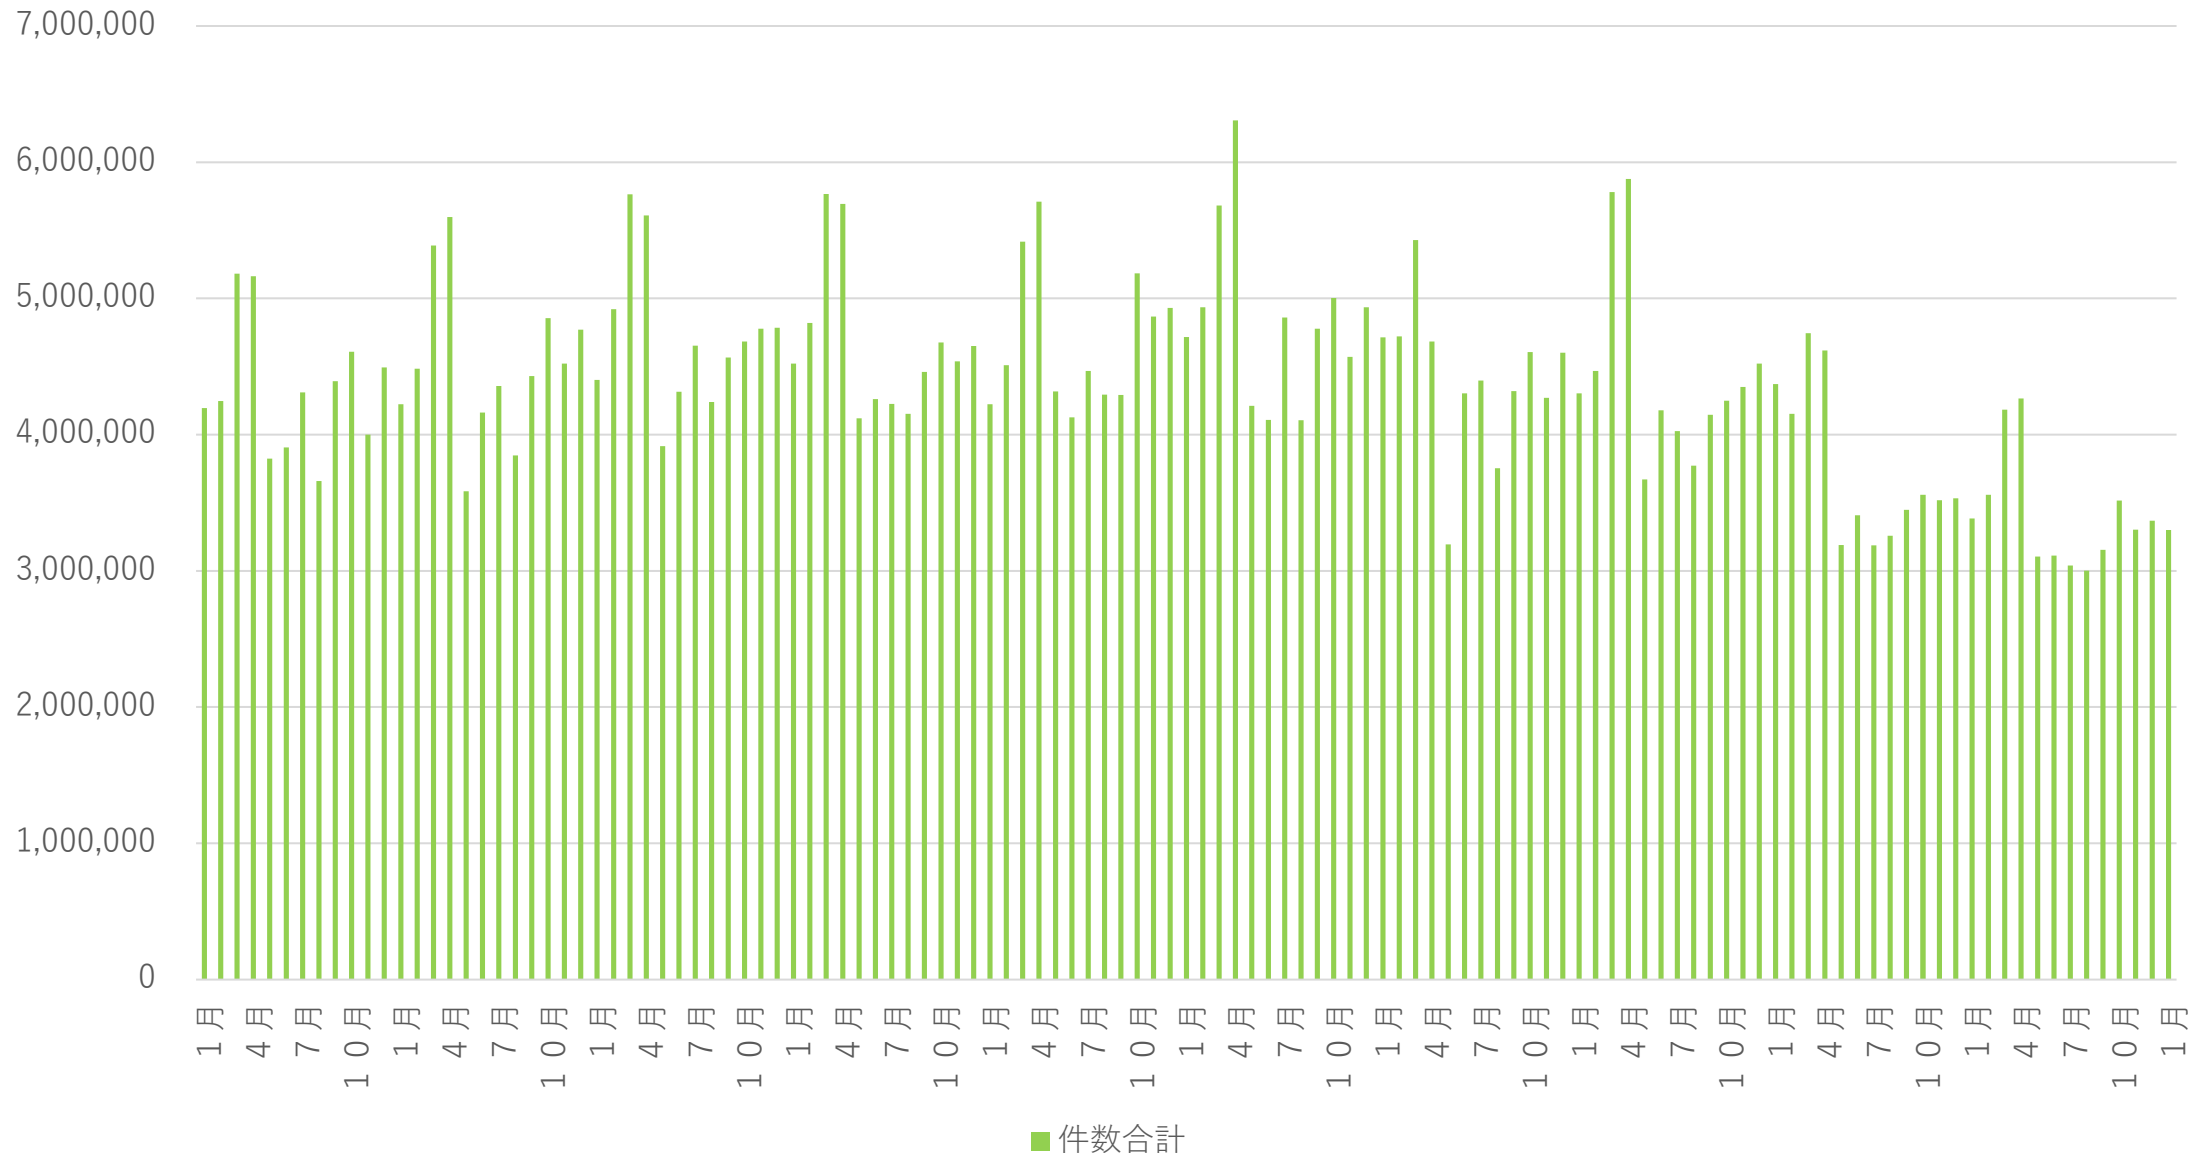

# SEDIO ユーザ会

状況報告

東京会場 令和6年3月7日  
大阪会場 令和6年3月8日

# 10年間データ推移

# データ交換量推移

中国 武漢にて新型コロナウイルス感染症発病報告  
2019年12月8日

新型コロナウイルス感染症  
緊急事態宣言発出  
2020年4月7日 7都府県  
2020年4月16日 全国に