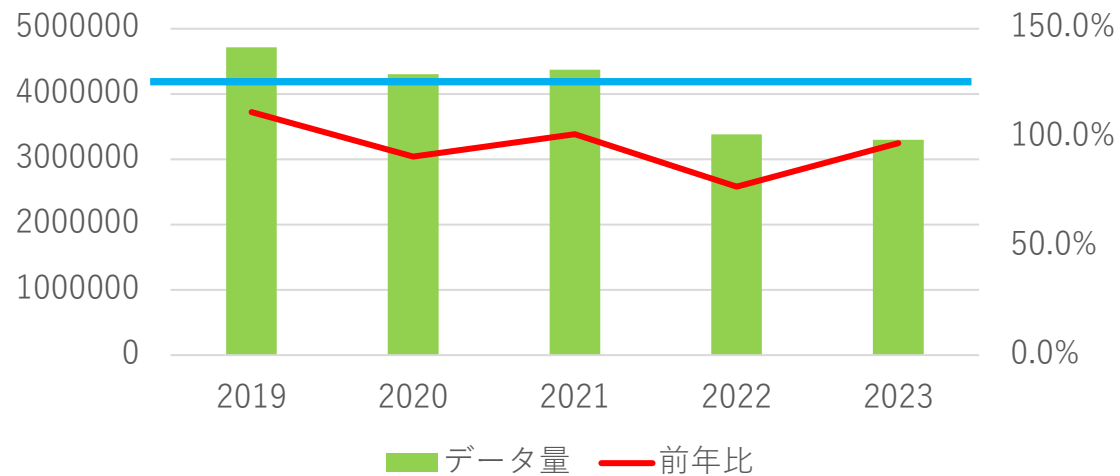

課金推移

データ量推移

1月度データ量